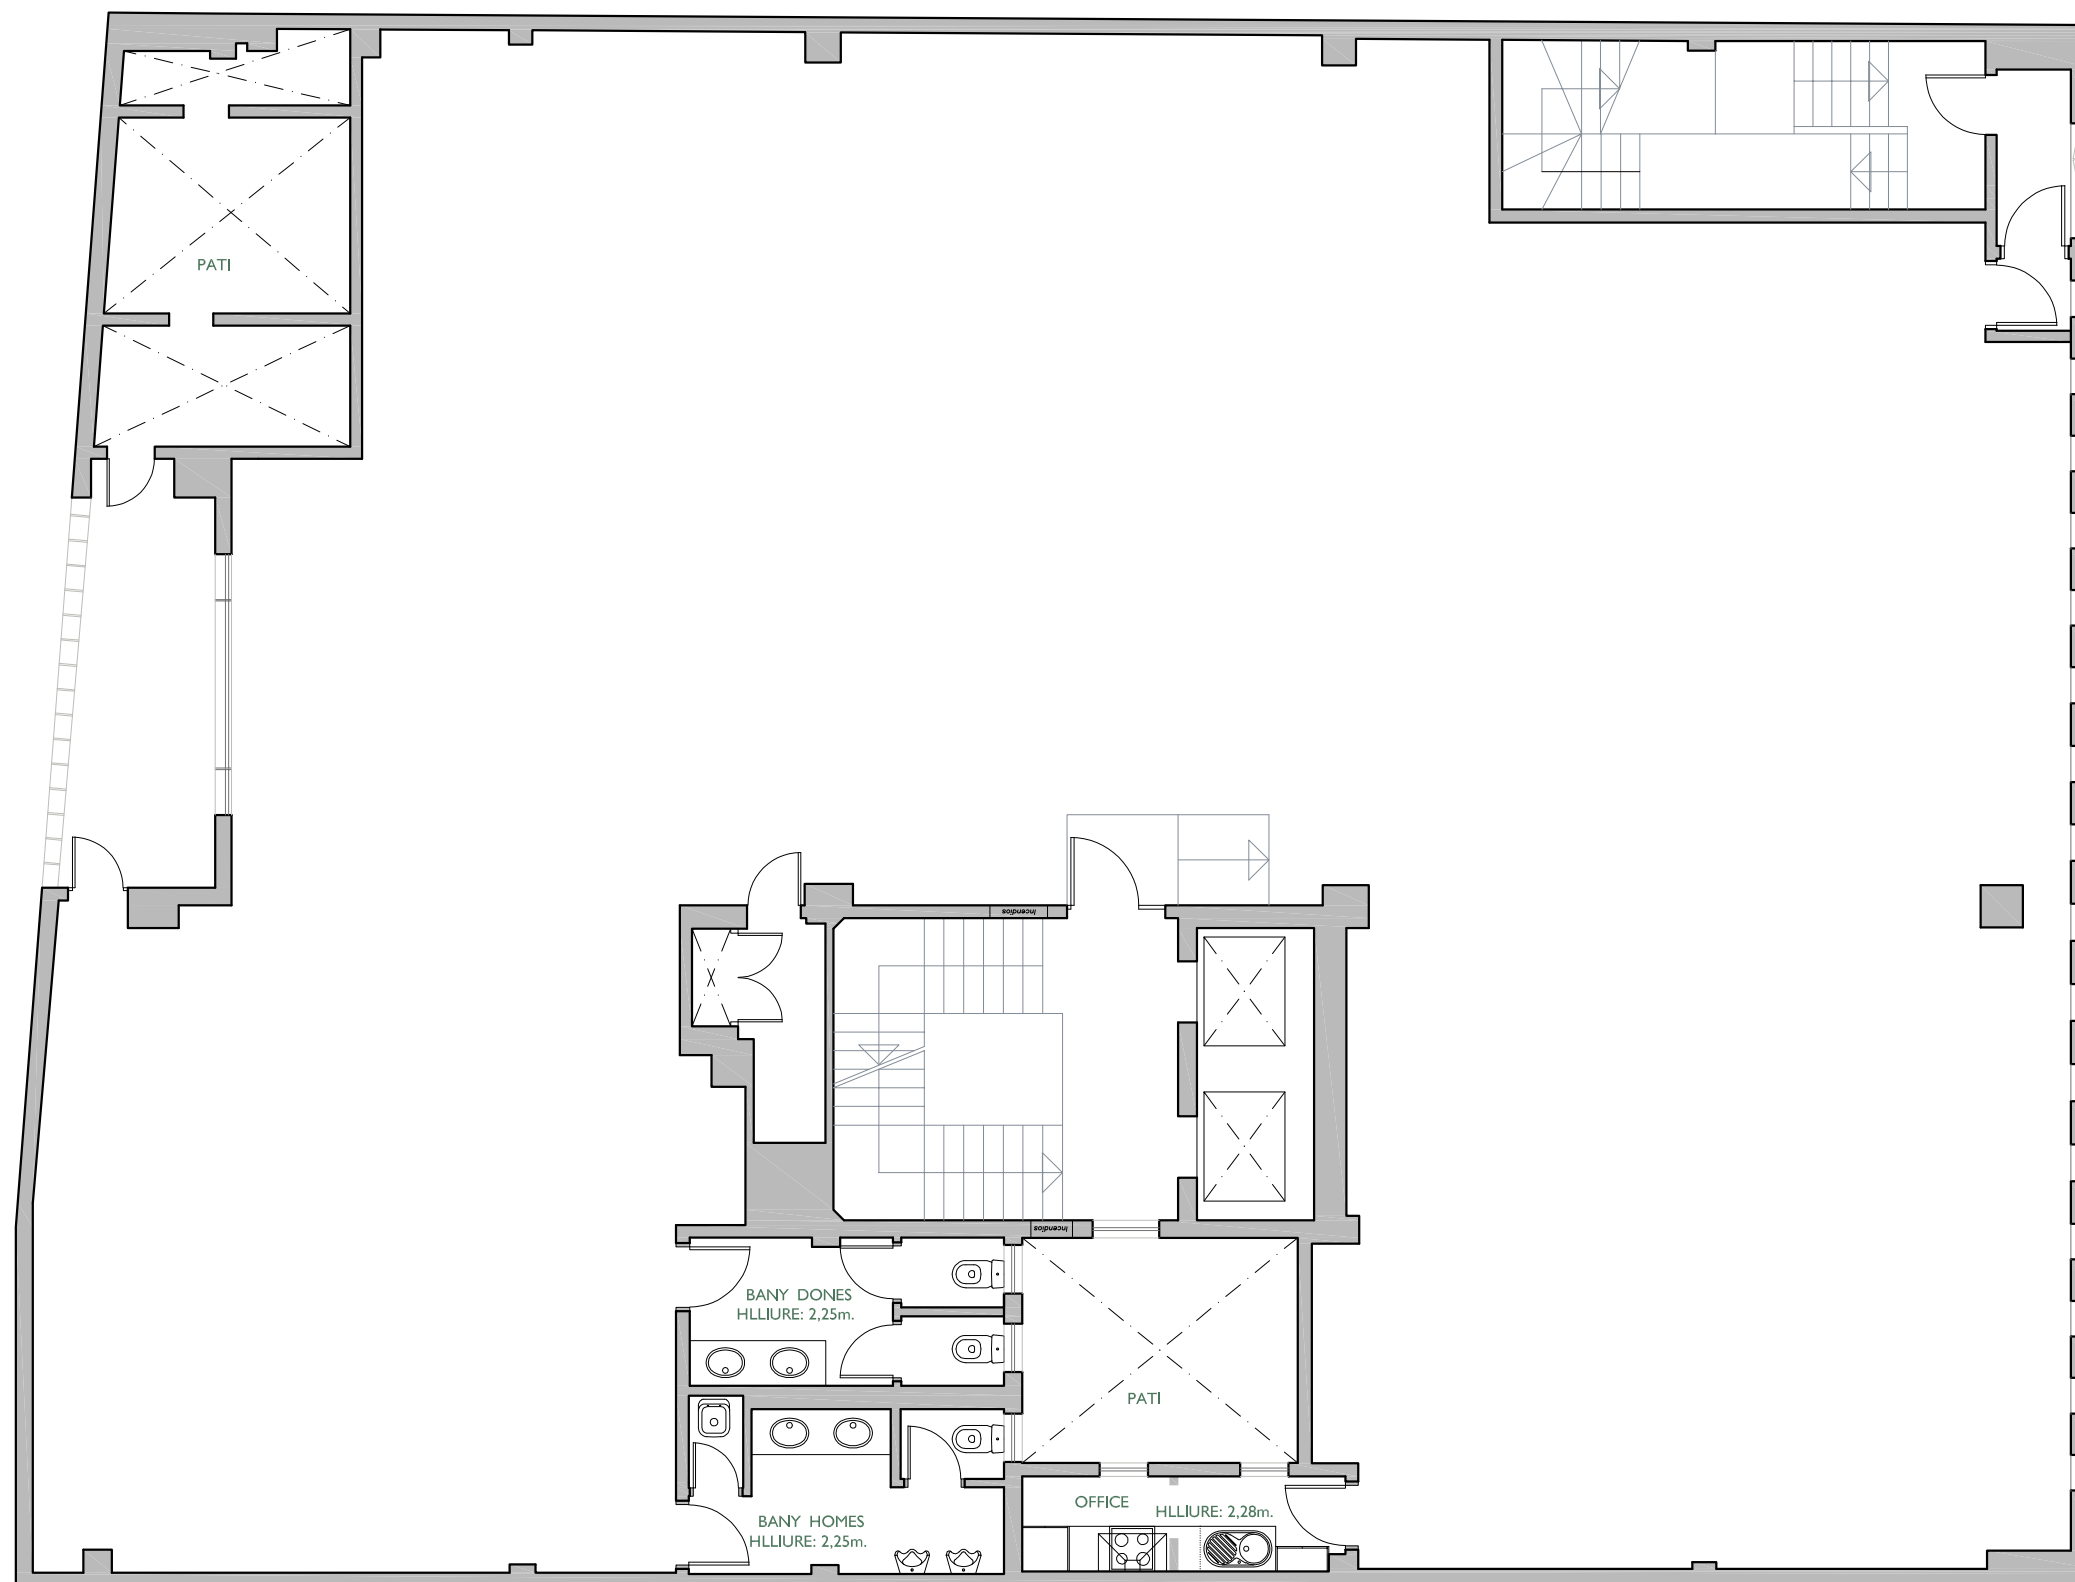

NN-CATALUNYA

PLAÇA CATALUNYA Nº 20, DE BARCELONA

ESCALA A
PLANTA NOVENA

FITXER	EA5239-P9_C	DATA	SETEMBRE - 2021
REF.	5239201090		
BLOC	--	PLANTA	P9
VERSIO	C	ESCALA GRAFICA	0 1 2 3 4
ESCALA (Din A3)	1/100		