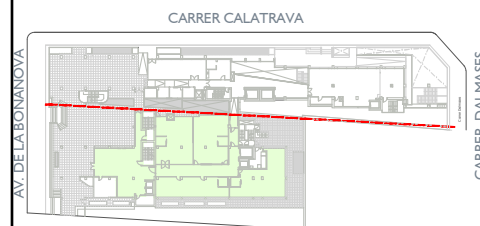

NN-DEXEUS

PASSEIG BONANOVA Nº 67-69, CANTONADA
C/. CALATRAVA Nº 83-91, BARCELONA 08041

PLANTA BAIXA (Bonanova)

PLANTA BAIXA (Calatrava)

PLANTA SOTERRANI -1

PLANTA SOTERRANI -2

PLANTA SOTERRANI -3

PL. SOTERRANI -2 VINCULAT A LA
PLANTA SOTERRANI -1, -3 i BAIXA

Avinguda de la Bonanova

Carrer Dalmases

NN-DEXEUS

PASSEIG BONANOVA Nº 67-69, CANTONADA
C/. CALATRAVA Nº 83-91, BARCELONA 08041

PLANTA BAIXA (Bonanova)

PLANTA BAIXA (Calatrava)

PLANTA SOTERRANI -1

PLANTA SOTERRANI -2

PLANTA SOTERRANI -3

PL. SOTERRANI -1 VINCULAT A LA
PLANTA SOTERRANI -2, -3 i BAIXA

FITXER 1800 COMERCIAL-F		DATA	
REF. 1800101900		FEBRER - 2023	
BLOC --	ESCALA 1	PIS SOT -1	PORTA --
VERSIO --		ESCALA GRÀFICA	
ESCALA (Din A3)		0 6 9	
1/300			