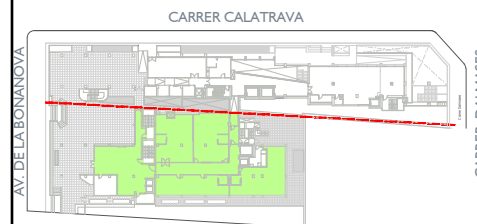

AV. DE LA BONANOVA

CARRER DALMASES

NN-DEXEUS

PASSEIG BONANOVA Nº 67-69, CANTONADA
C/. CALATRAVA Nº 83-91, BARCELONA 08041

PLANTA BAIXA (Bonanova)

PLANTA BAIXA (Calatrava)

PLANTA SOTERRANI - I

PLANTA SOTERRANI - 2

PLANTA SOTERRANI - 3

PLANTA BAIXA VINCULAT A LA
PLANTA SOTERRANI - I, - 2 i - 3

FITXER 1800 COMERCIAL-F		DATA	
REF. 1800101900		FEBRER - 2023	
BLOC --	ESCALA I	PIS PB	PORTA --
		calatrava	
VERSIO --	ESCALA GRÀFICA		
		0 6 9	
ESCALA (Din A3)			
1/300			

NN-DEXEUS

PASSEIG BONANOVA Nº 67-69, CANTONADA
C/. CALATRAVA Nº 83-91, BARCELONA 08041

PLANTA BAIXA (Bonanova)

PLANTA BAIXA (Calatrava)

PLANTA SOTERRANI -1

PLANTA SOTERRANI -2

PLANTA SOTERRANI -3

PLANTA BAIXA VINCULAT A LA
PLANTA SOTERRANI -1, -2 i -3