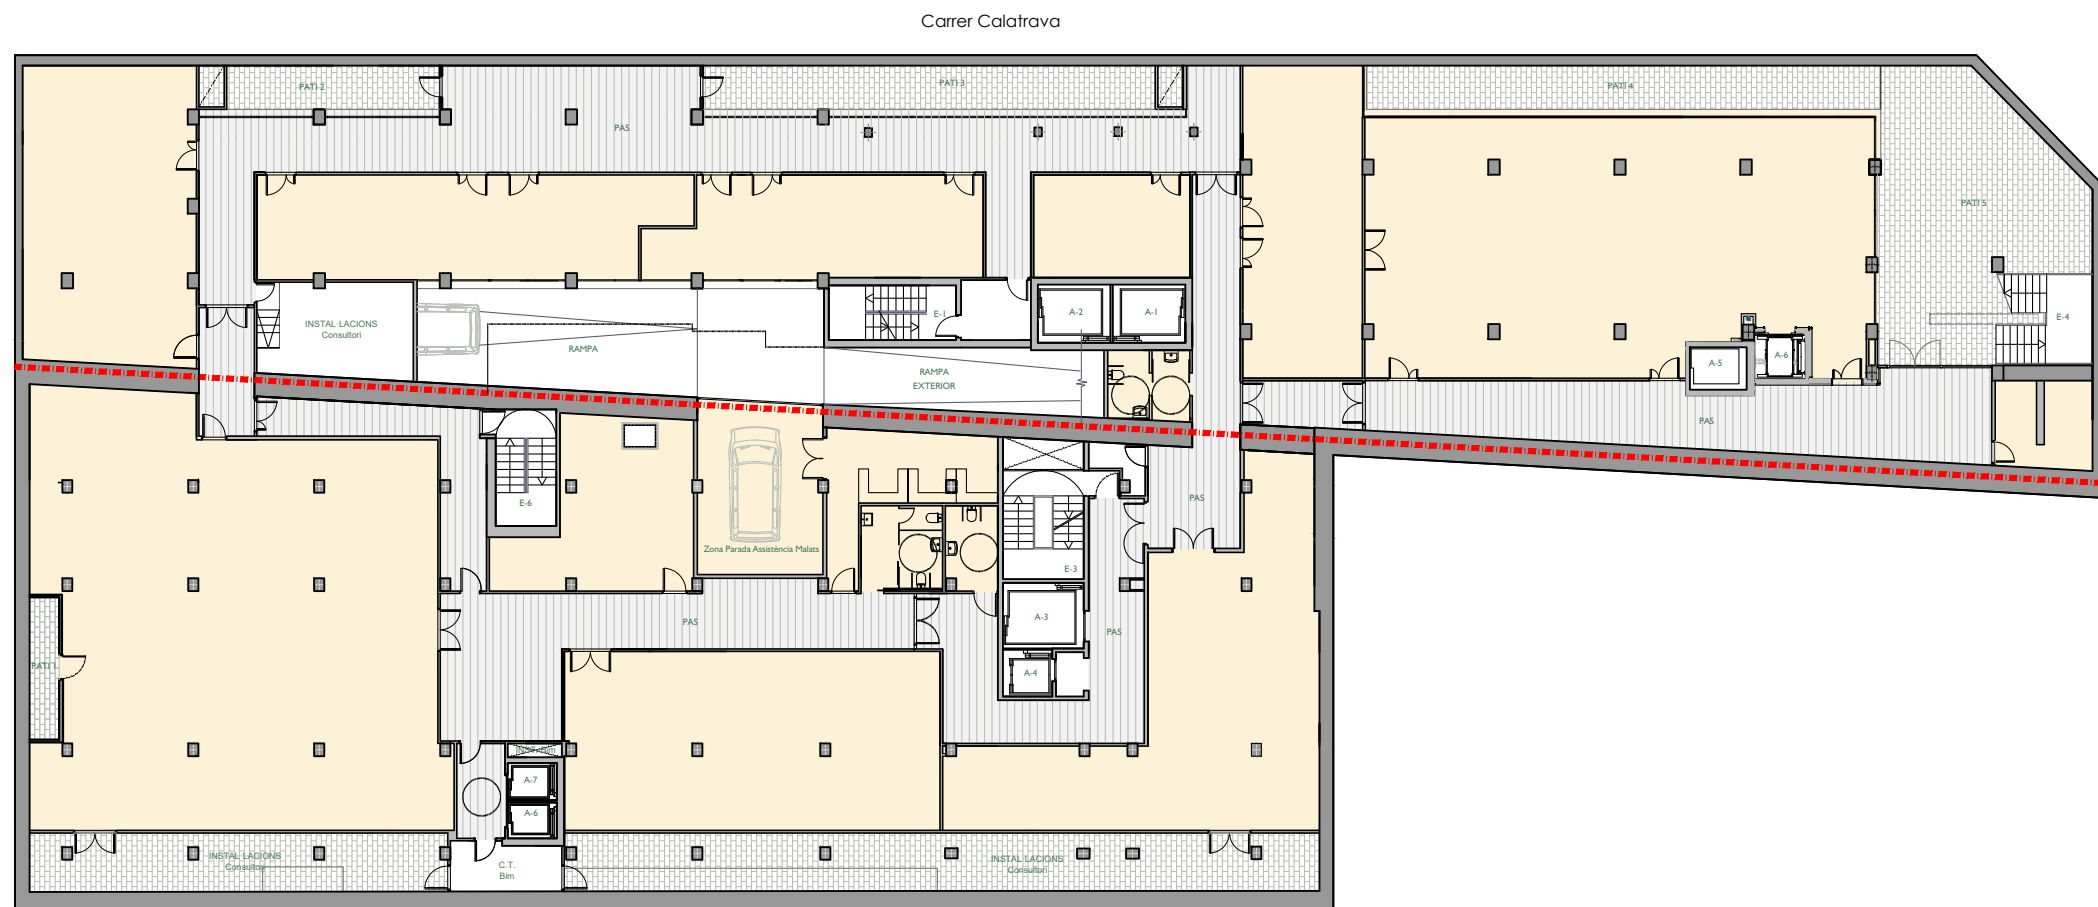

NN-DEXEUS

PASSEIG BONANOVA Nº 67-69, CANTONADA
C/. CALATRAVA Nº 83-91, BARCELONA 08041

PL. SOTERRANI -2 VINCULAT A LA
PLANTA SOTERRANI -1, -3 i BAIXA

FITXER 1800 COMERCIAL-F		DATA FEBRER - 2023	
REF. 1800101900			
BLOC --	ESCALA 1	PIS SOT -2	PORTA --
VERSIO --		ESCALA GRÀFICA	
		0 6 9	
ESCALA (Din A3) 1/300			

NN Núñez i Navarro

·URGELL 230·BARCELONA·08036·Tl.933.636.950·

Avinguda de la Bonanova

Carrer Dalmases