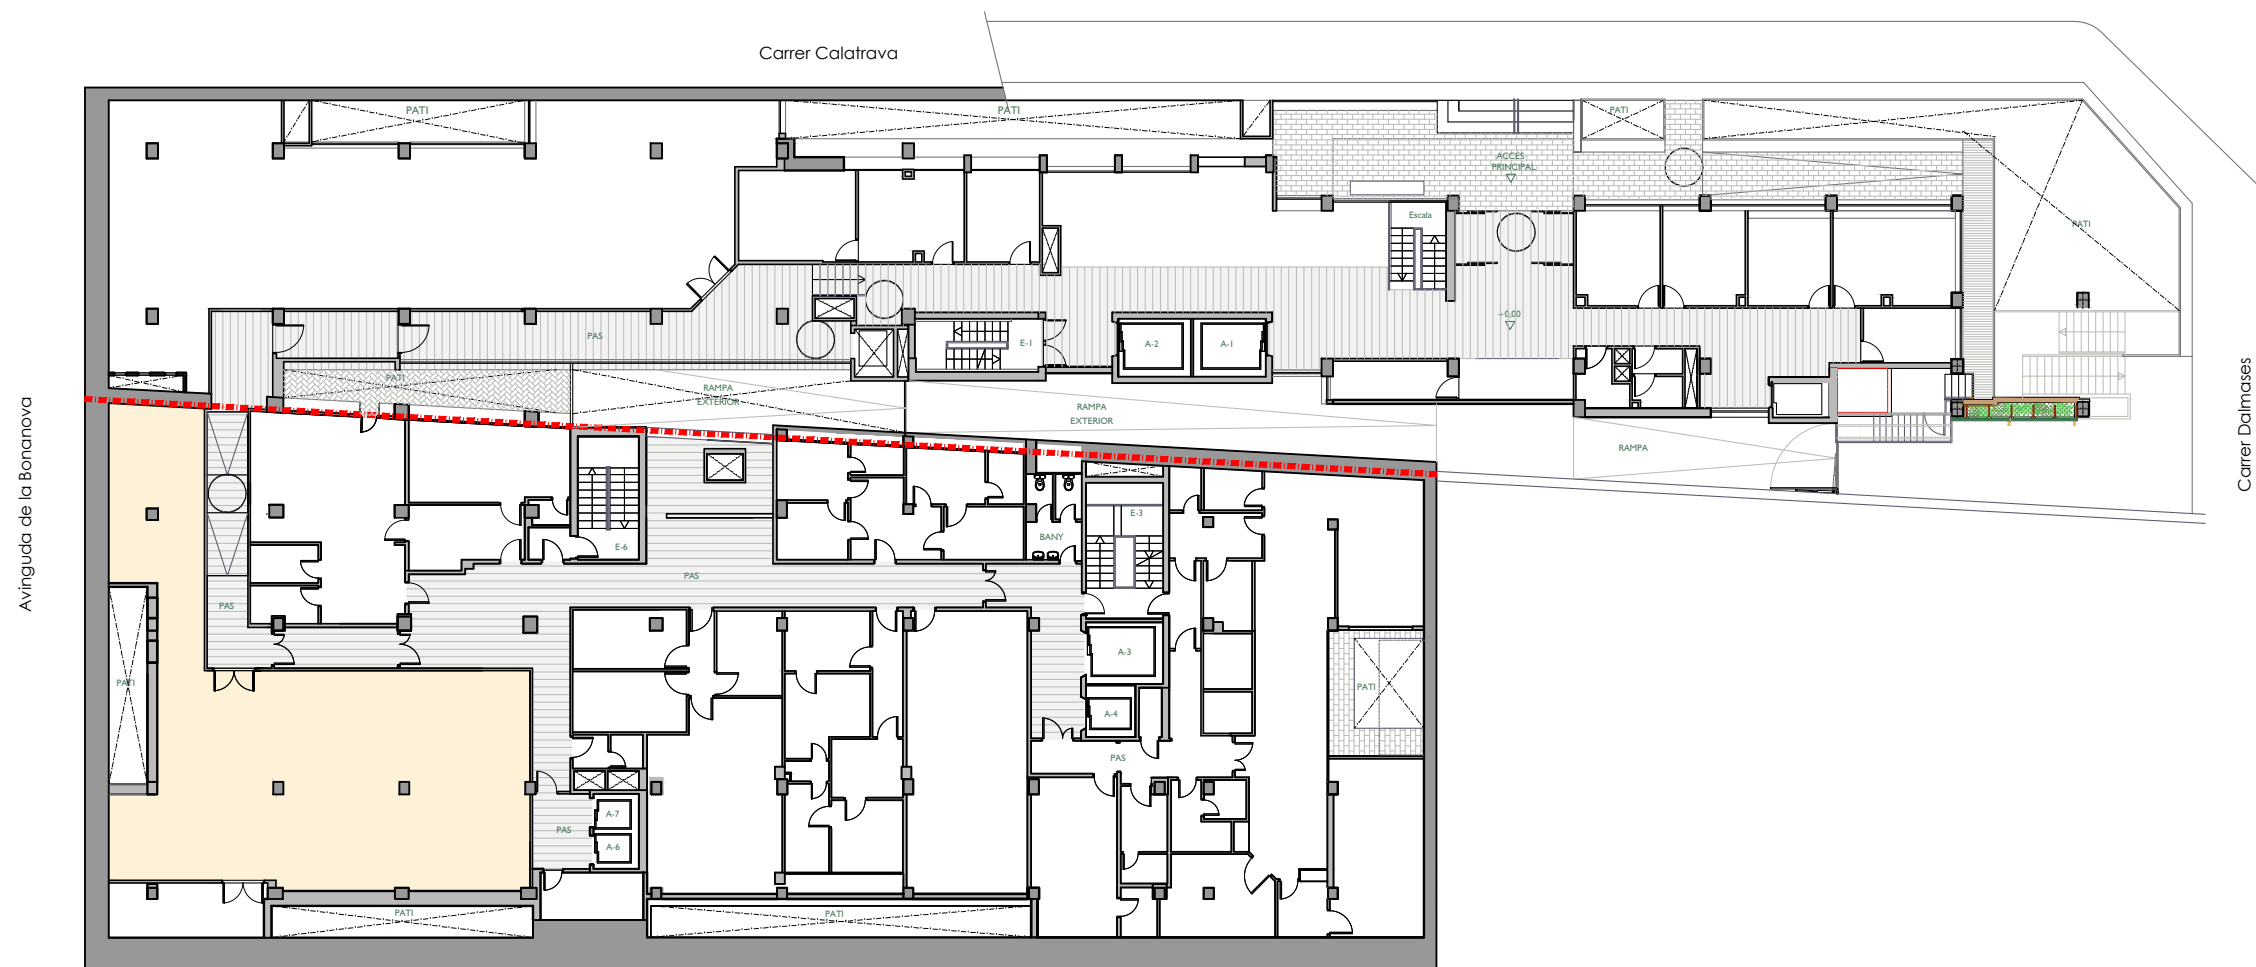

PLANTA SOTERRANI - 3

PLANTA BAIXA VINCULAT A LA
PLANTA SOTERRANI - I, - 2 i - 3

FITXER 1800 COMERCIAL-F		DATA	
REF. 1800101900		FEBRER - 2023	
BLOC --	ESCALA I	PIS PB	PORTA --
		calatrava	
VERSIO --	ESCALA GRÀFICA		
		0 6 9	
ESCALA (Din A3)			
1/300			