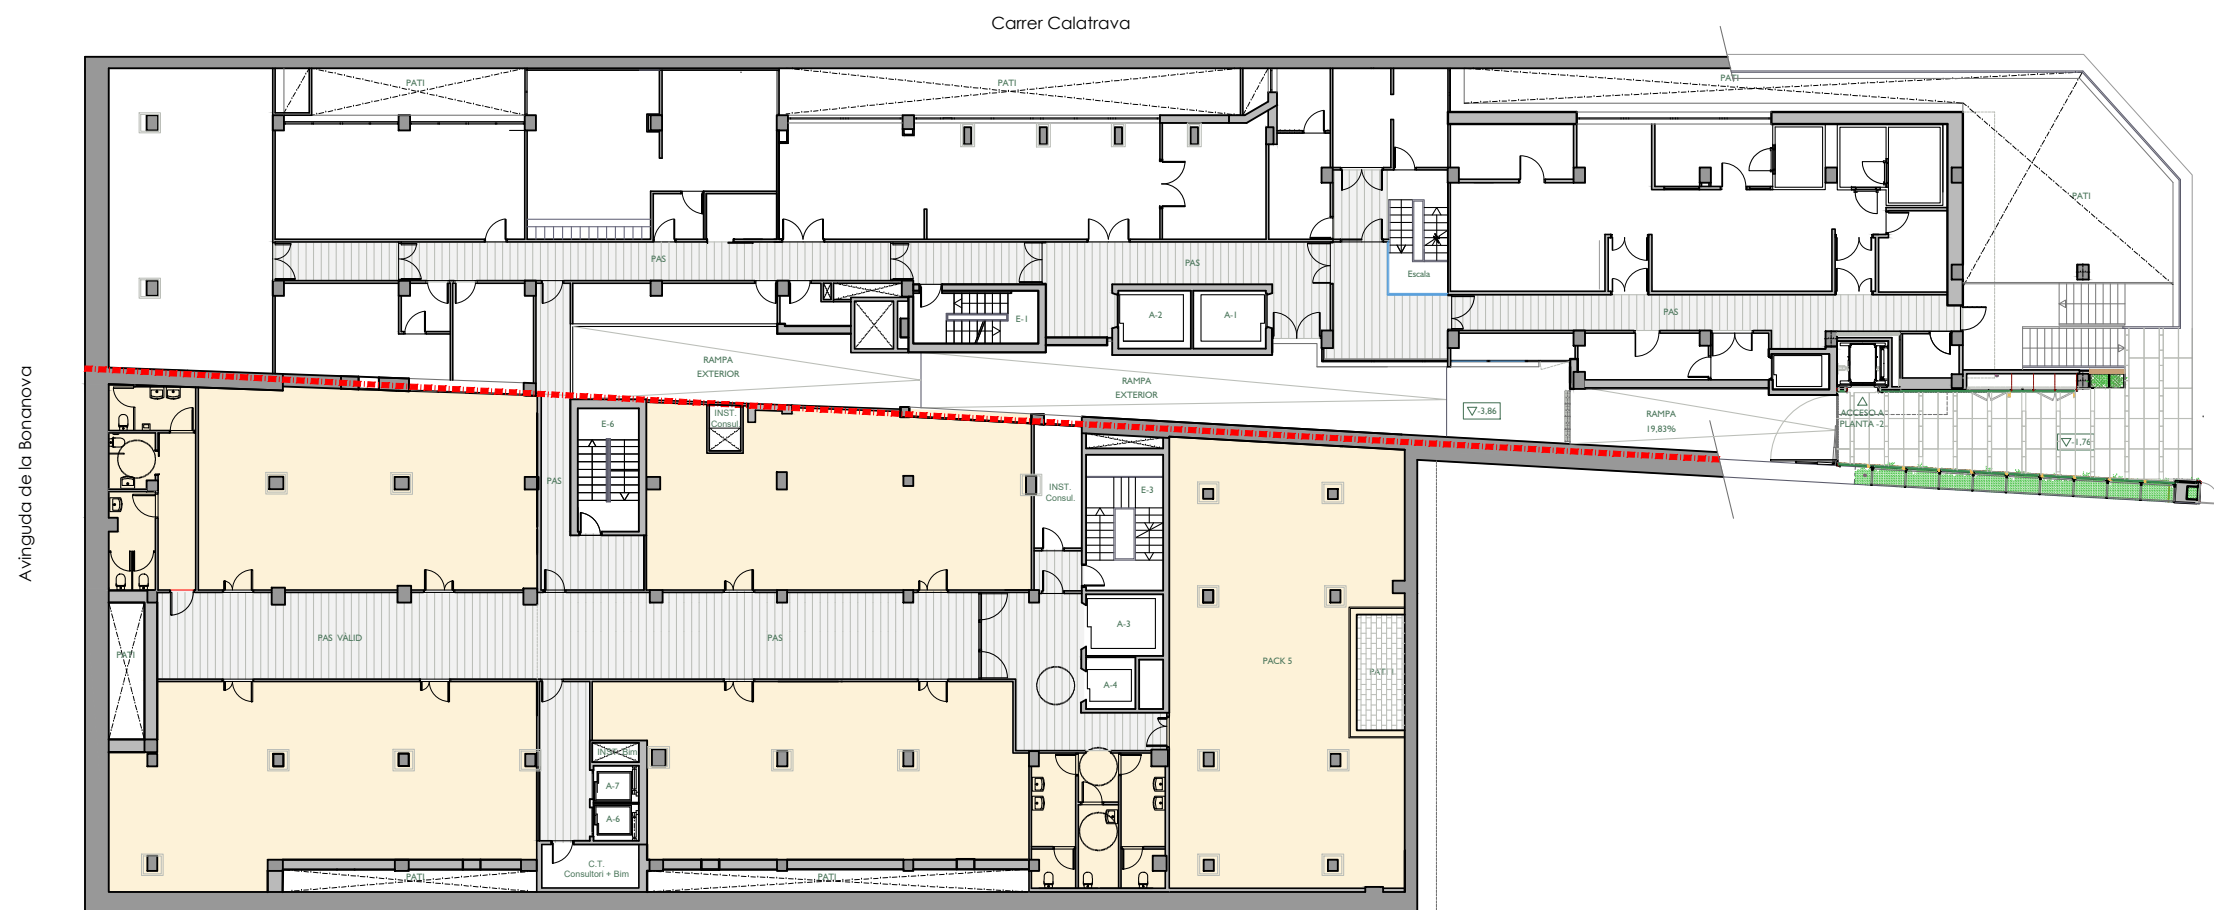

PLANTA SOTERRANI -3

PL. SOTERRANI -1 VINCULAT A LA
PLANTA SOTERRANI -2, -3 i BAIXA

FITXER 1800 COMERCIAL-F		DATA	
REF. 1800101900		FEBRER - 2023	
BLOC --	ESCALA 1	PIS SOT -1	PORTA --
VERSIO --		ESCALA GRÀFICA	
ESCALA (Din A3)		0 6 9	
1/300			