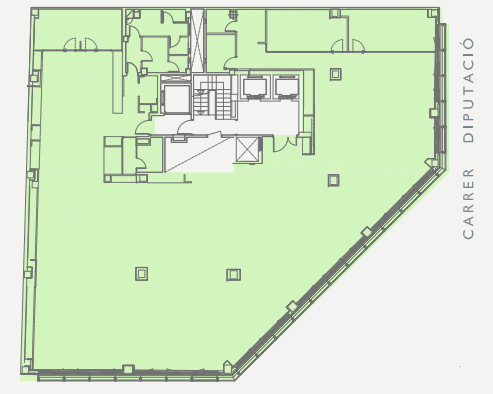

CARRER ROGER DE LLÚRIA

CARRER DIPUTACIÓ

/NN Diputació 303
c. Diputació 303, Barcelona

CARRER ROGER DE LLÚRIA

/ novembre 2023 / PO145008C

OFICINA: 1540.201.031

Escala A / Planta Tercera
Escalera A / Planta Tercera

ESCALA: 1 / 100 (Din A3)