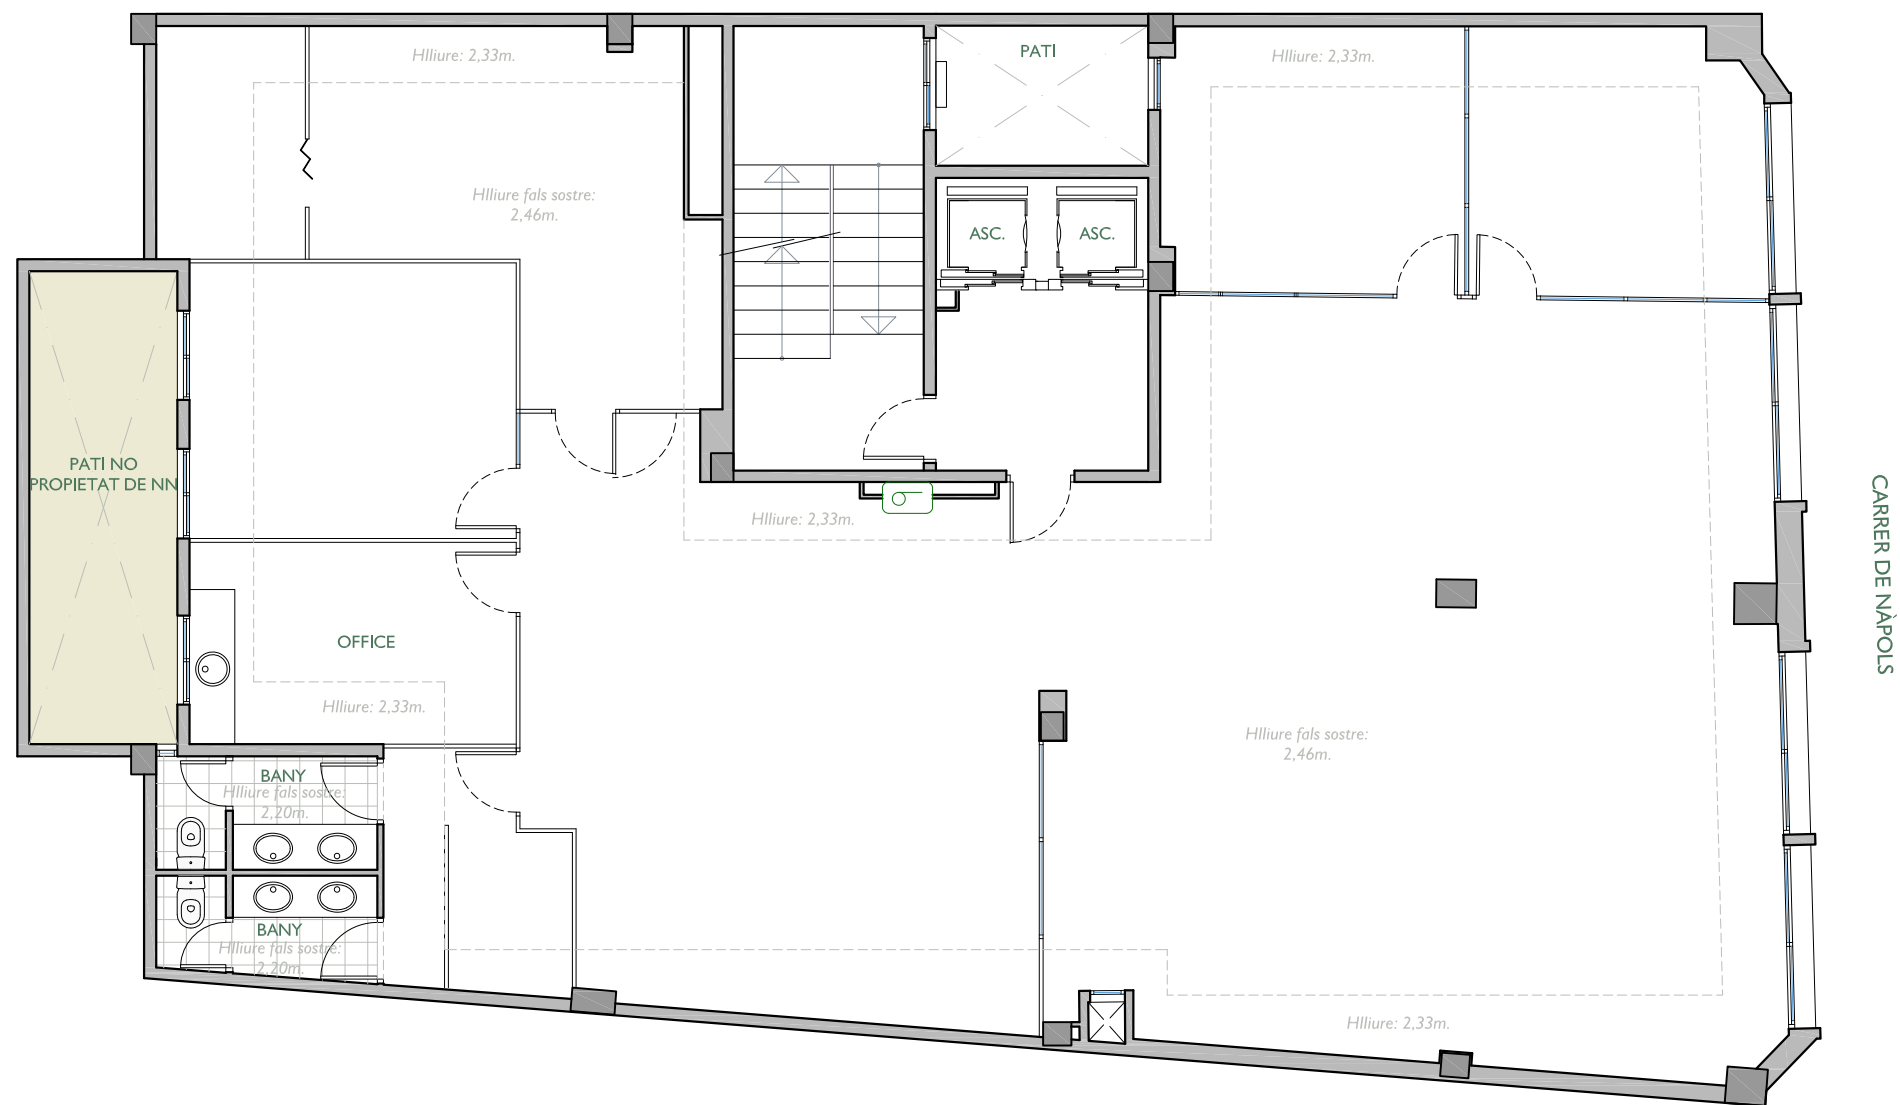

/NN Nàpols

c. Nàpols 227, Barcelona

/setembre 2023 / 1276-04-PI.Segona-C

OFICINA: 1276.201.020
OFICINA:

Escala A / Planta 2 / Porta 1 Escalera A / Planta 2 / Puerta 1

ESCALA: 1 / 100 (Din A3)

A horizontal scale bar with markings at 0, 2, and 4 units.