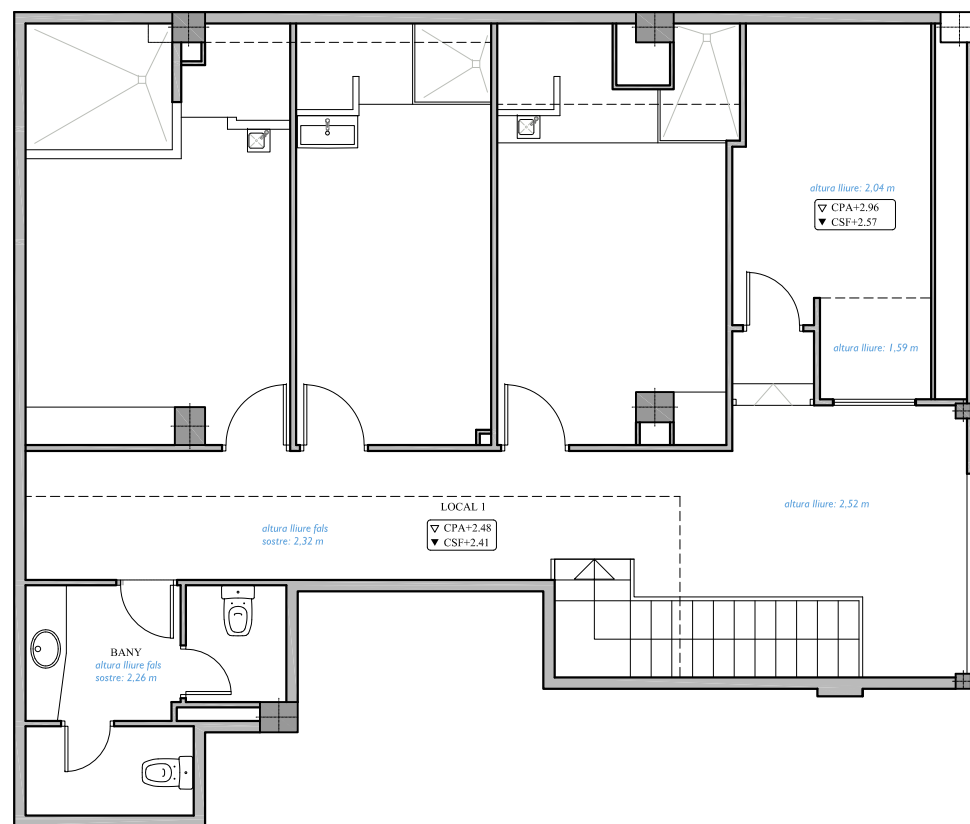

# /NN Gran Via II

Gran Via de les Corts Catalanes 649,  
Barcelona

PLANTA ALTELL

PLANTA BAIXA

PLANTA ALTELL

PLANTA BAIXA

/ març 2024 / PO124057B

HABITATGE: 1240.101.001  
VIVIENDA:

**Escala A / Pl. Baixa-Altell / Local 1**  
**Escalera A / Pl. Baja-Altello / Local 1**

ESCALA:

1 / 100 (Din A3)