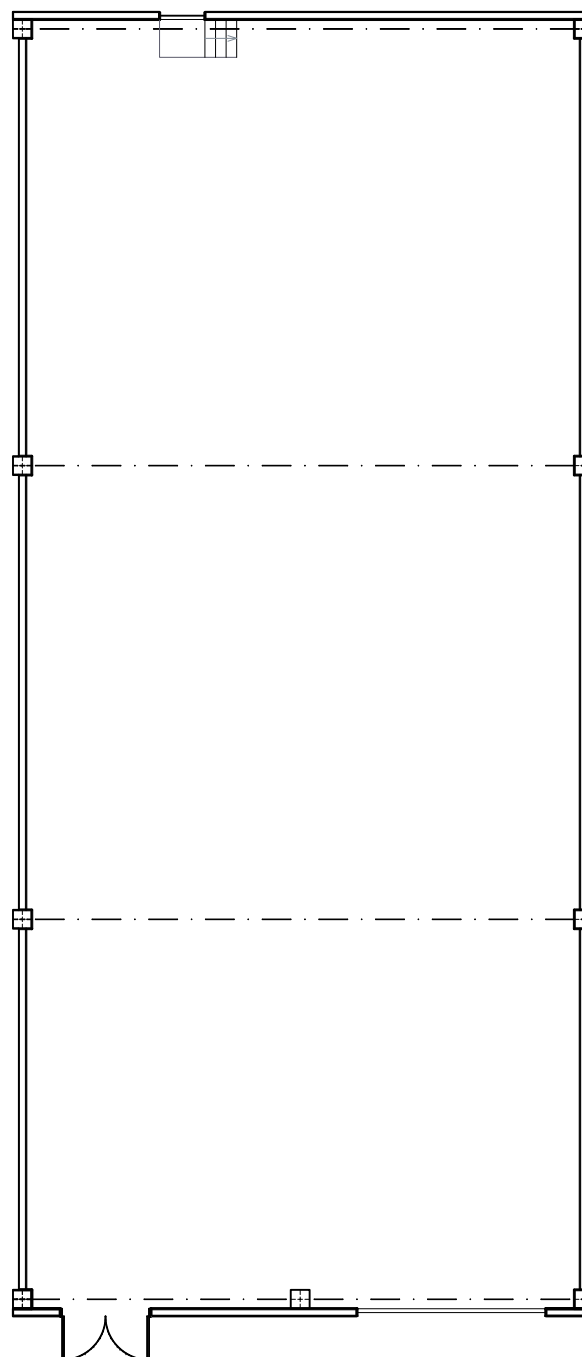

NN-VALLS

CARRER DE FUSTERS
REUS-TARRAGONA

CARRER DE FUSTERS

P. BAIXA

FITXER	03-Planta Baixa	DATA	OCTUBRE 2012	
REF.	I 750 10 1023			
BLOC	--	ESCALA	PIS	NAU
		--	BAIXA	23
VERSIO	--	ESCALA GRAFICA		
		0	4	8
ESCALA (Din A3)	1/200			