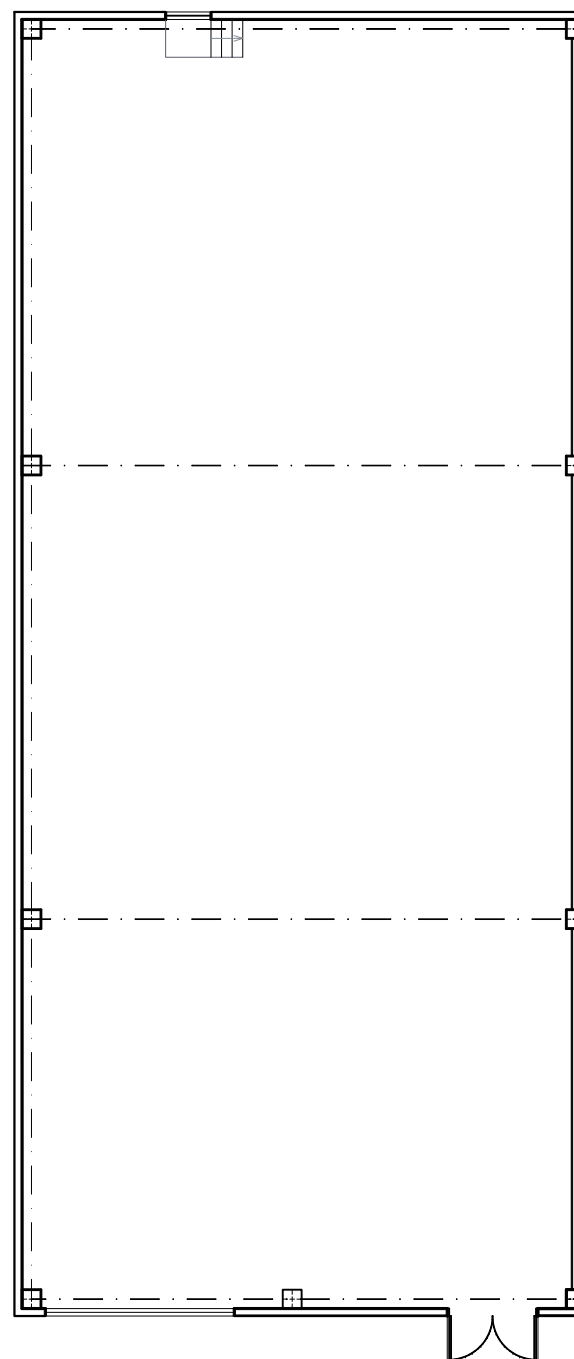

NN-VALLS

CARRER DE FUSTERS
REUS-TARRAGONA

CARRER DE FUSTERS

P. BAIXA

FITXER		03-Planta Baixa		DATA	
REF.		I 750 10 1022		OCTUBRE 2012	
BLOC	---	ESCALA	---	PIS	BAIXA
VERSIO	---	ESCALA GRAFICA		NAU	22
ESCALA (Din A3)		0 4 8			
1/200					