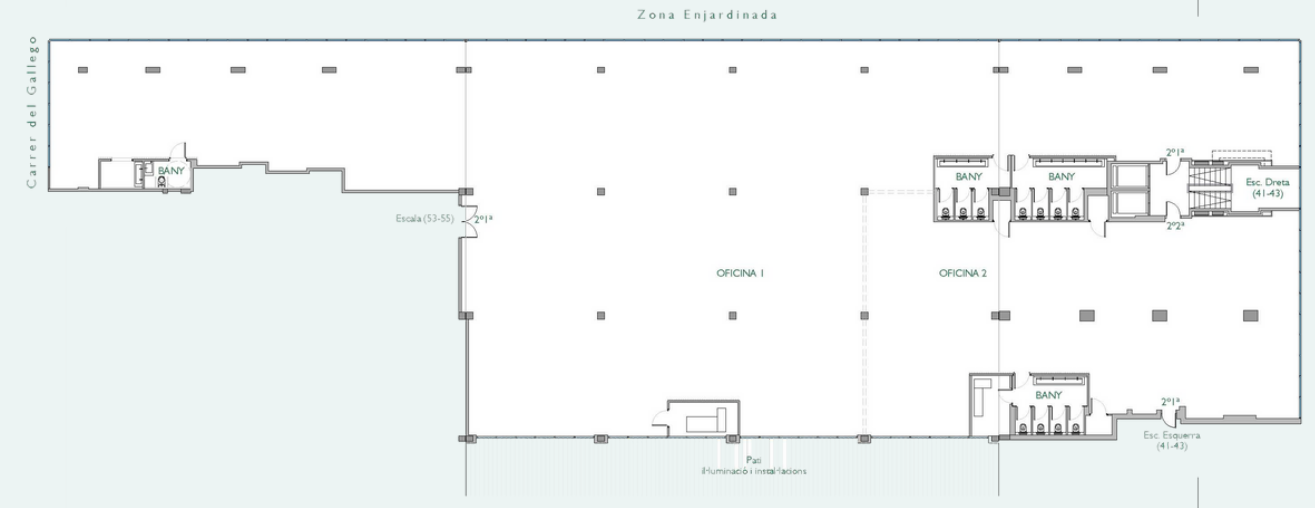

/ Oficina 2º D

Características

En proceso de reforma.

- 11 aseos, uno de ellos adaptado
- Pavimento microcemento de gran resistencia.
- Pilares de hormigón vistos.
- Techo e instalaciones vistas con tubos metálicos.
- Iluminación Led suspendida y regulable.
- Climatización por conductos con sistema de recuperación de calor integrado.