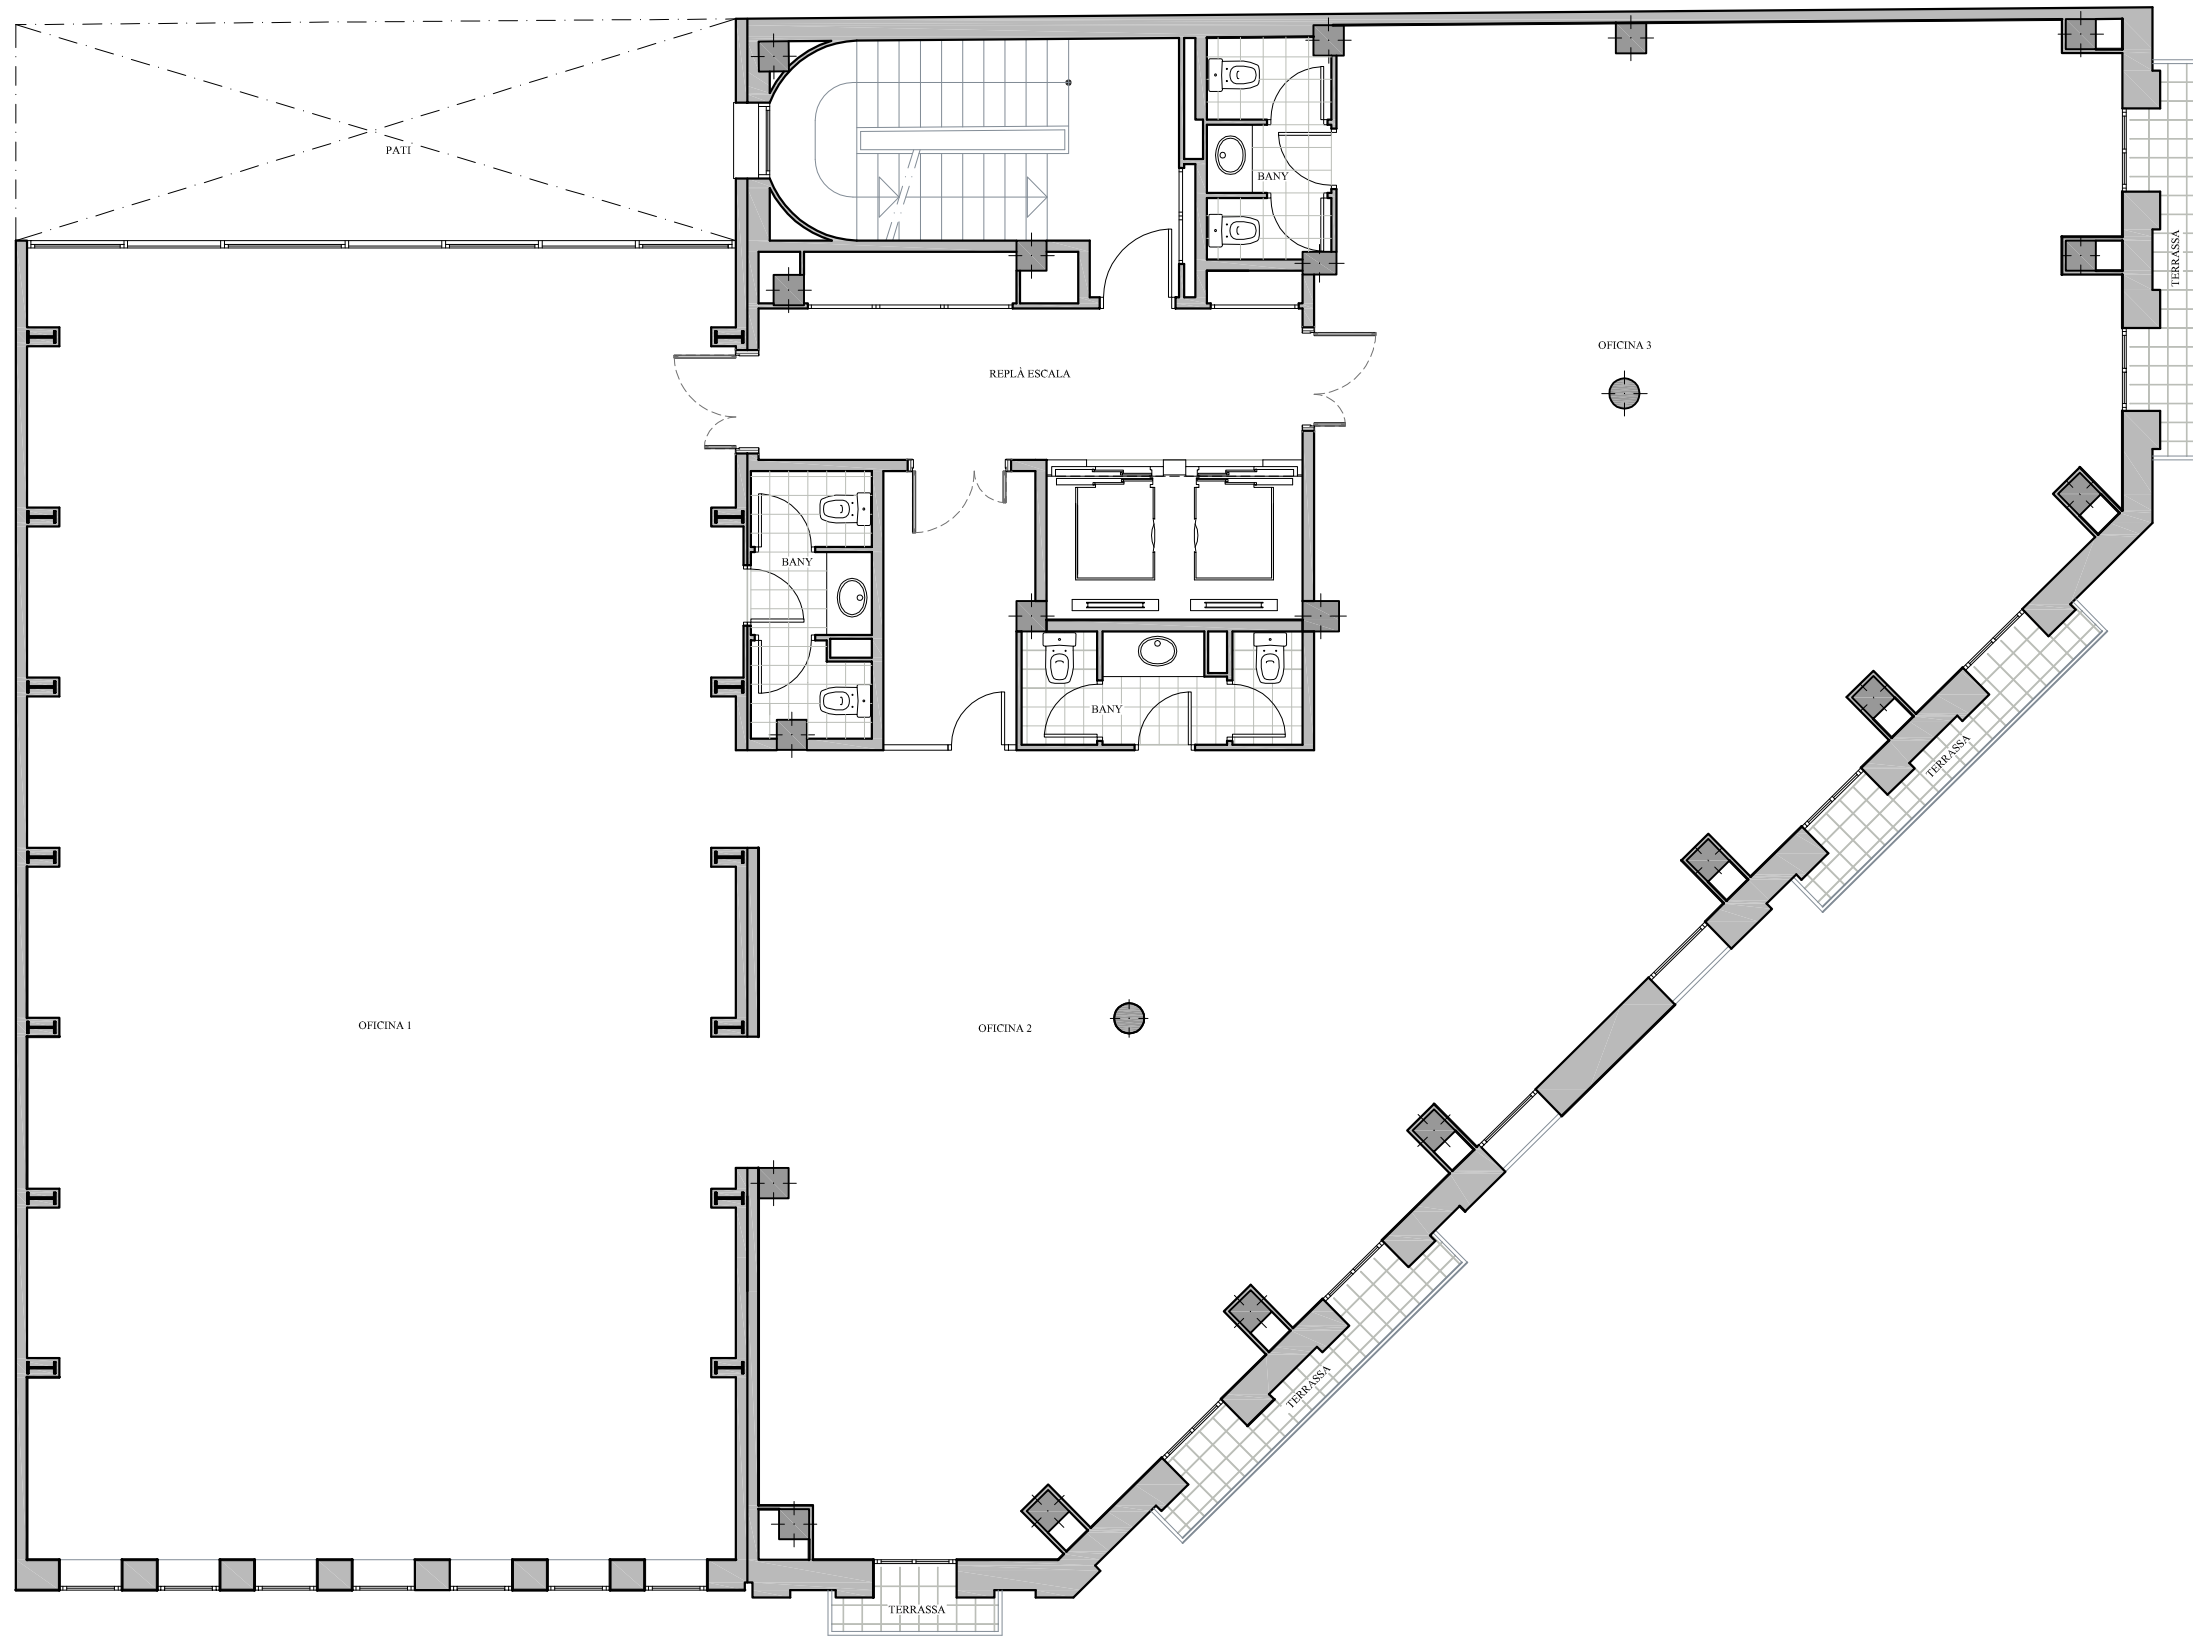

NN-LLURIA I

CARRER ROGER DE LLURIA N° 35-37
CARRER DIPUTACIÓ N° 284, DE BARCELONA

CARRER ROGER DE LLURIA

FITXER Po101039B		DATA	
REF. 1010201040		MARÇ 2013	
BLOC --	ESCALA --	PLANTA 4	DESPATX --
VERSIO A	ESCALA GRÀFICA		
ESCALA (Din A3)		0 2 4	
I/100			