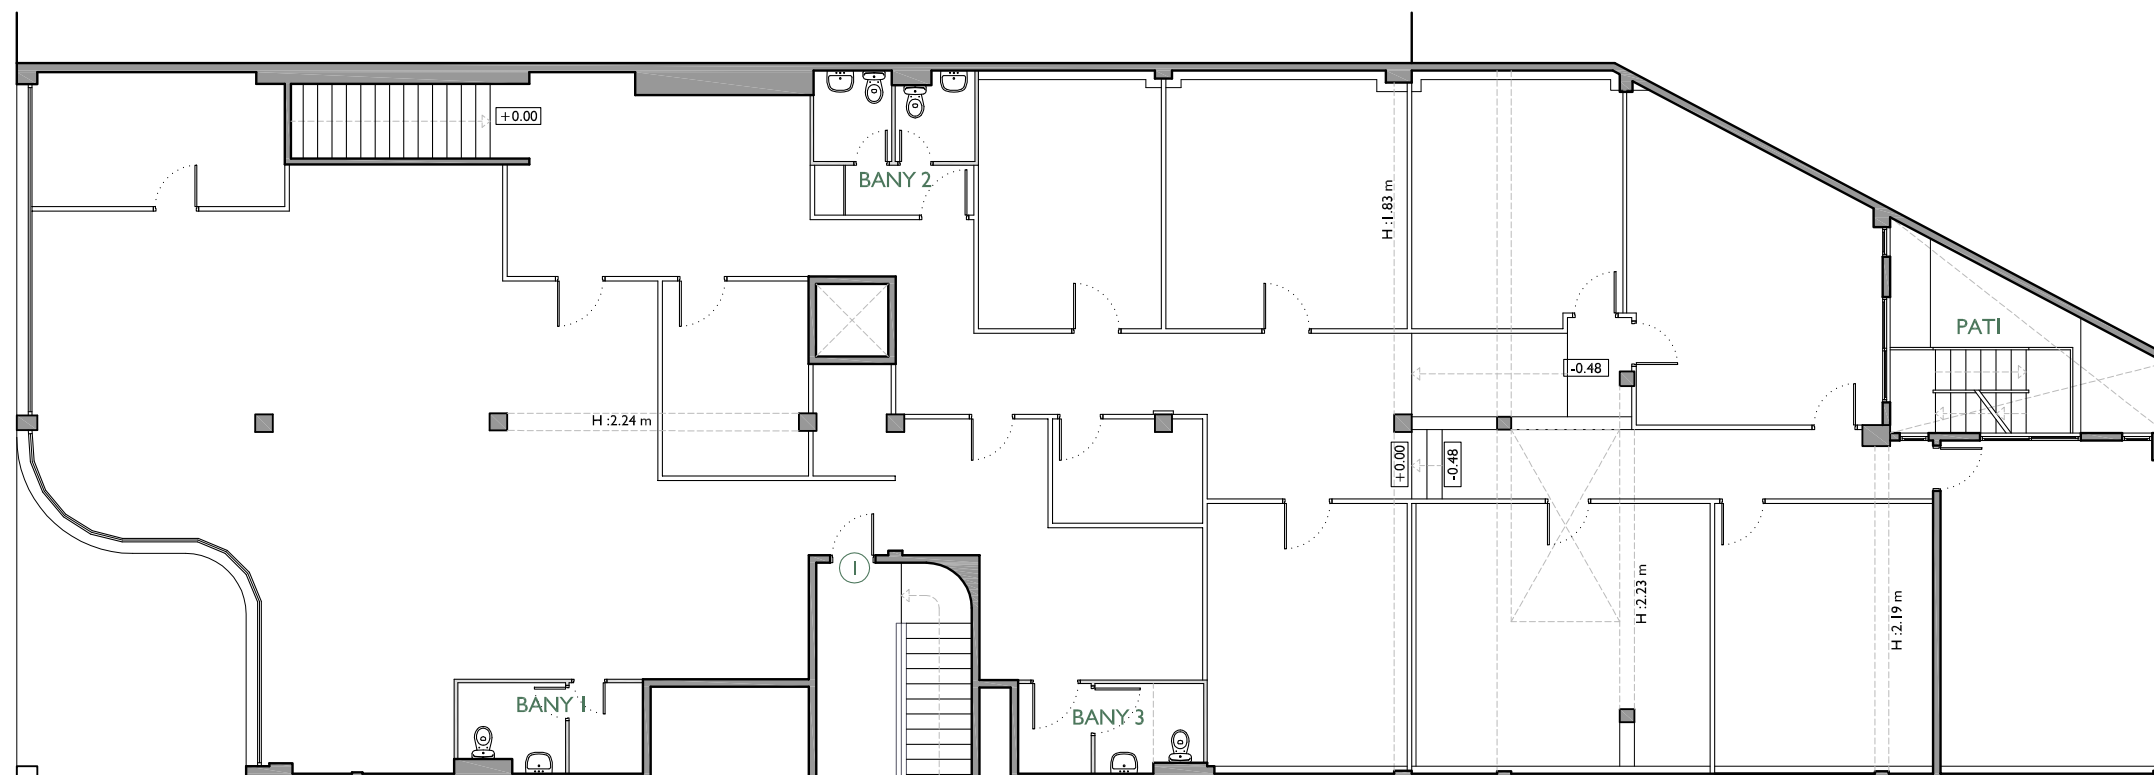

PLANTA BAIXA

CARRER COMTE BORRELL

FITXER		539-ENTRESOL-A		DATA	
REF.		539201005		GENER - 2018	
BLOC	ESCALA	PIS	OFICINA		
--	--	ENTL.	4-5 i 6		
VERSIÓ	ESCALA GRÀFICA				
A	0 3 6				
ESCALA (Dip A3)					
1/150					