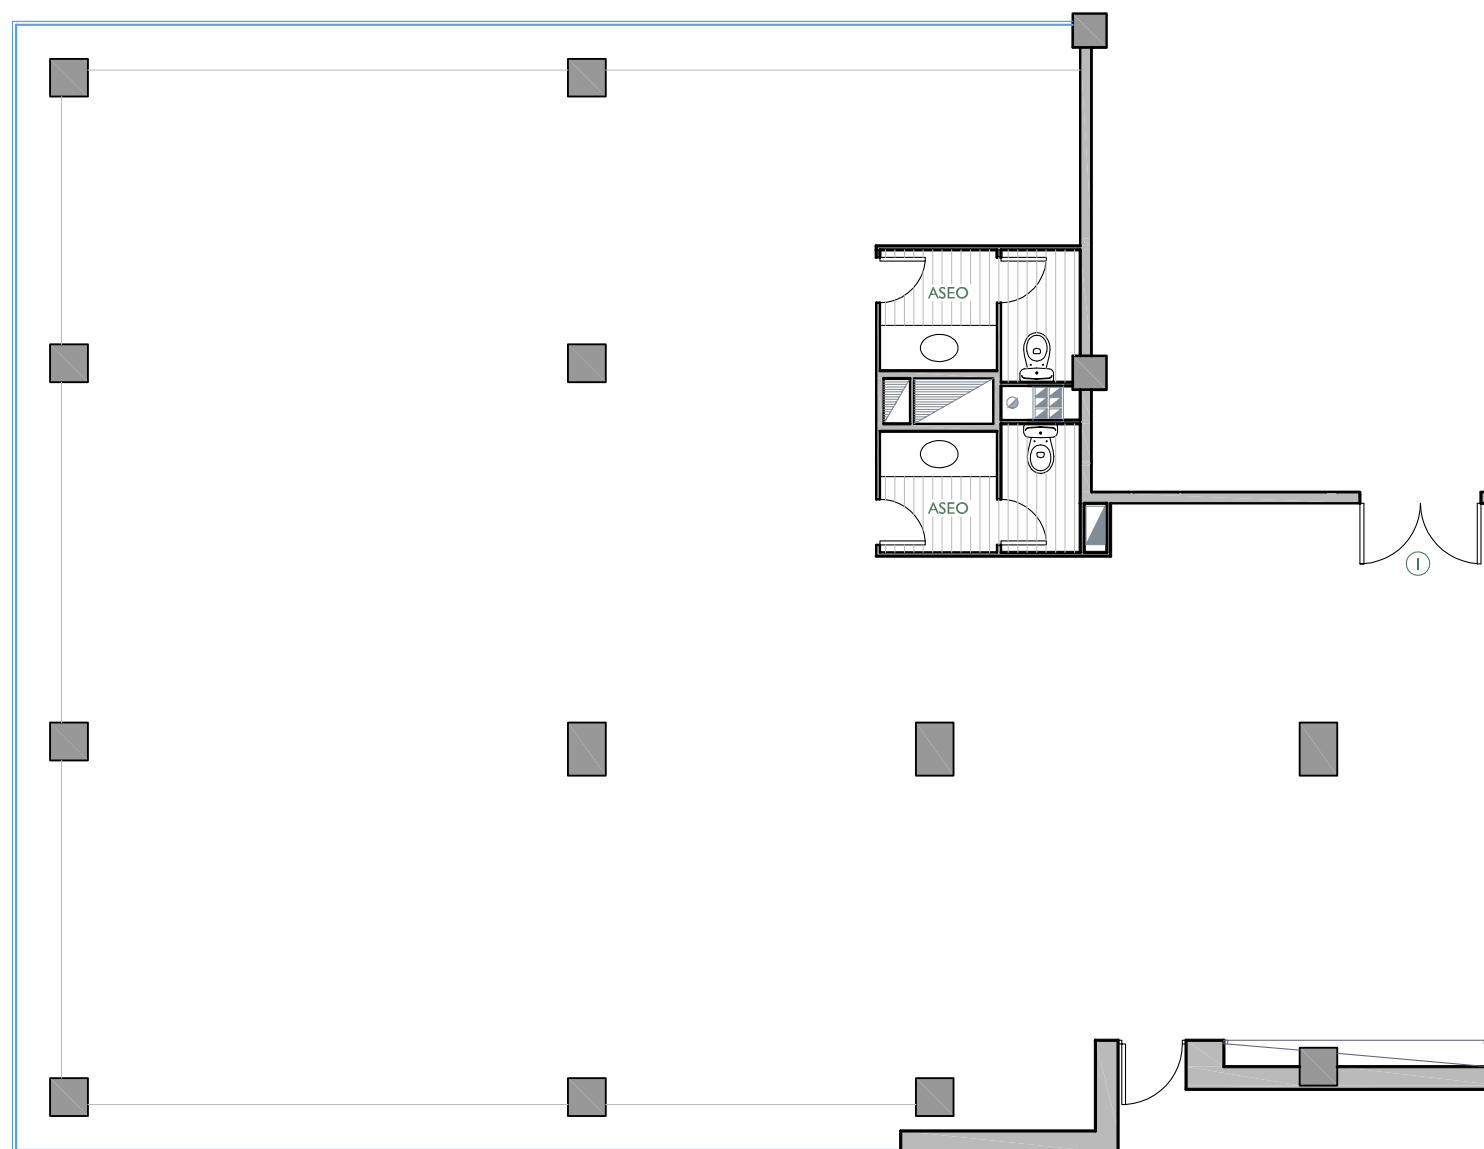

# EDIFICI DIAGONAL

AVINGUDA DIAGONAL N° 593-595  
BARCELONA

AVINGUDA DIAGONAL

JARDINS DE  
FERRAN SOLDEVILA

NOTA:  
"El present document serveix a efectes il·lustratius.  
El seu contingut no constitueix contracte, no garantia"

FITXER	EA30411	DATA	MARÇ 2012
REF.	304201071		
BLOC	--	PLANTA	7
		LOCAL	1
VERSIO	--	ESCALA GRÀFICA	
		0 1 2 3 4	
ESCALA (Din A3)			
1/50			

 **NÚÑEZ I NAVARRO**

·URGELL 230·BARCELONA·08036·Tl.933.636.950·