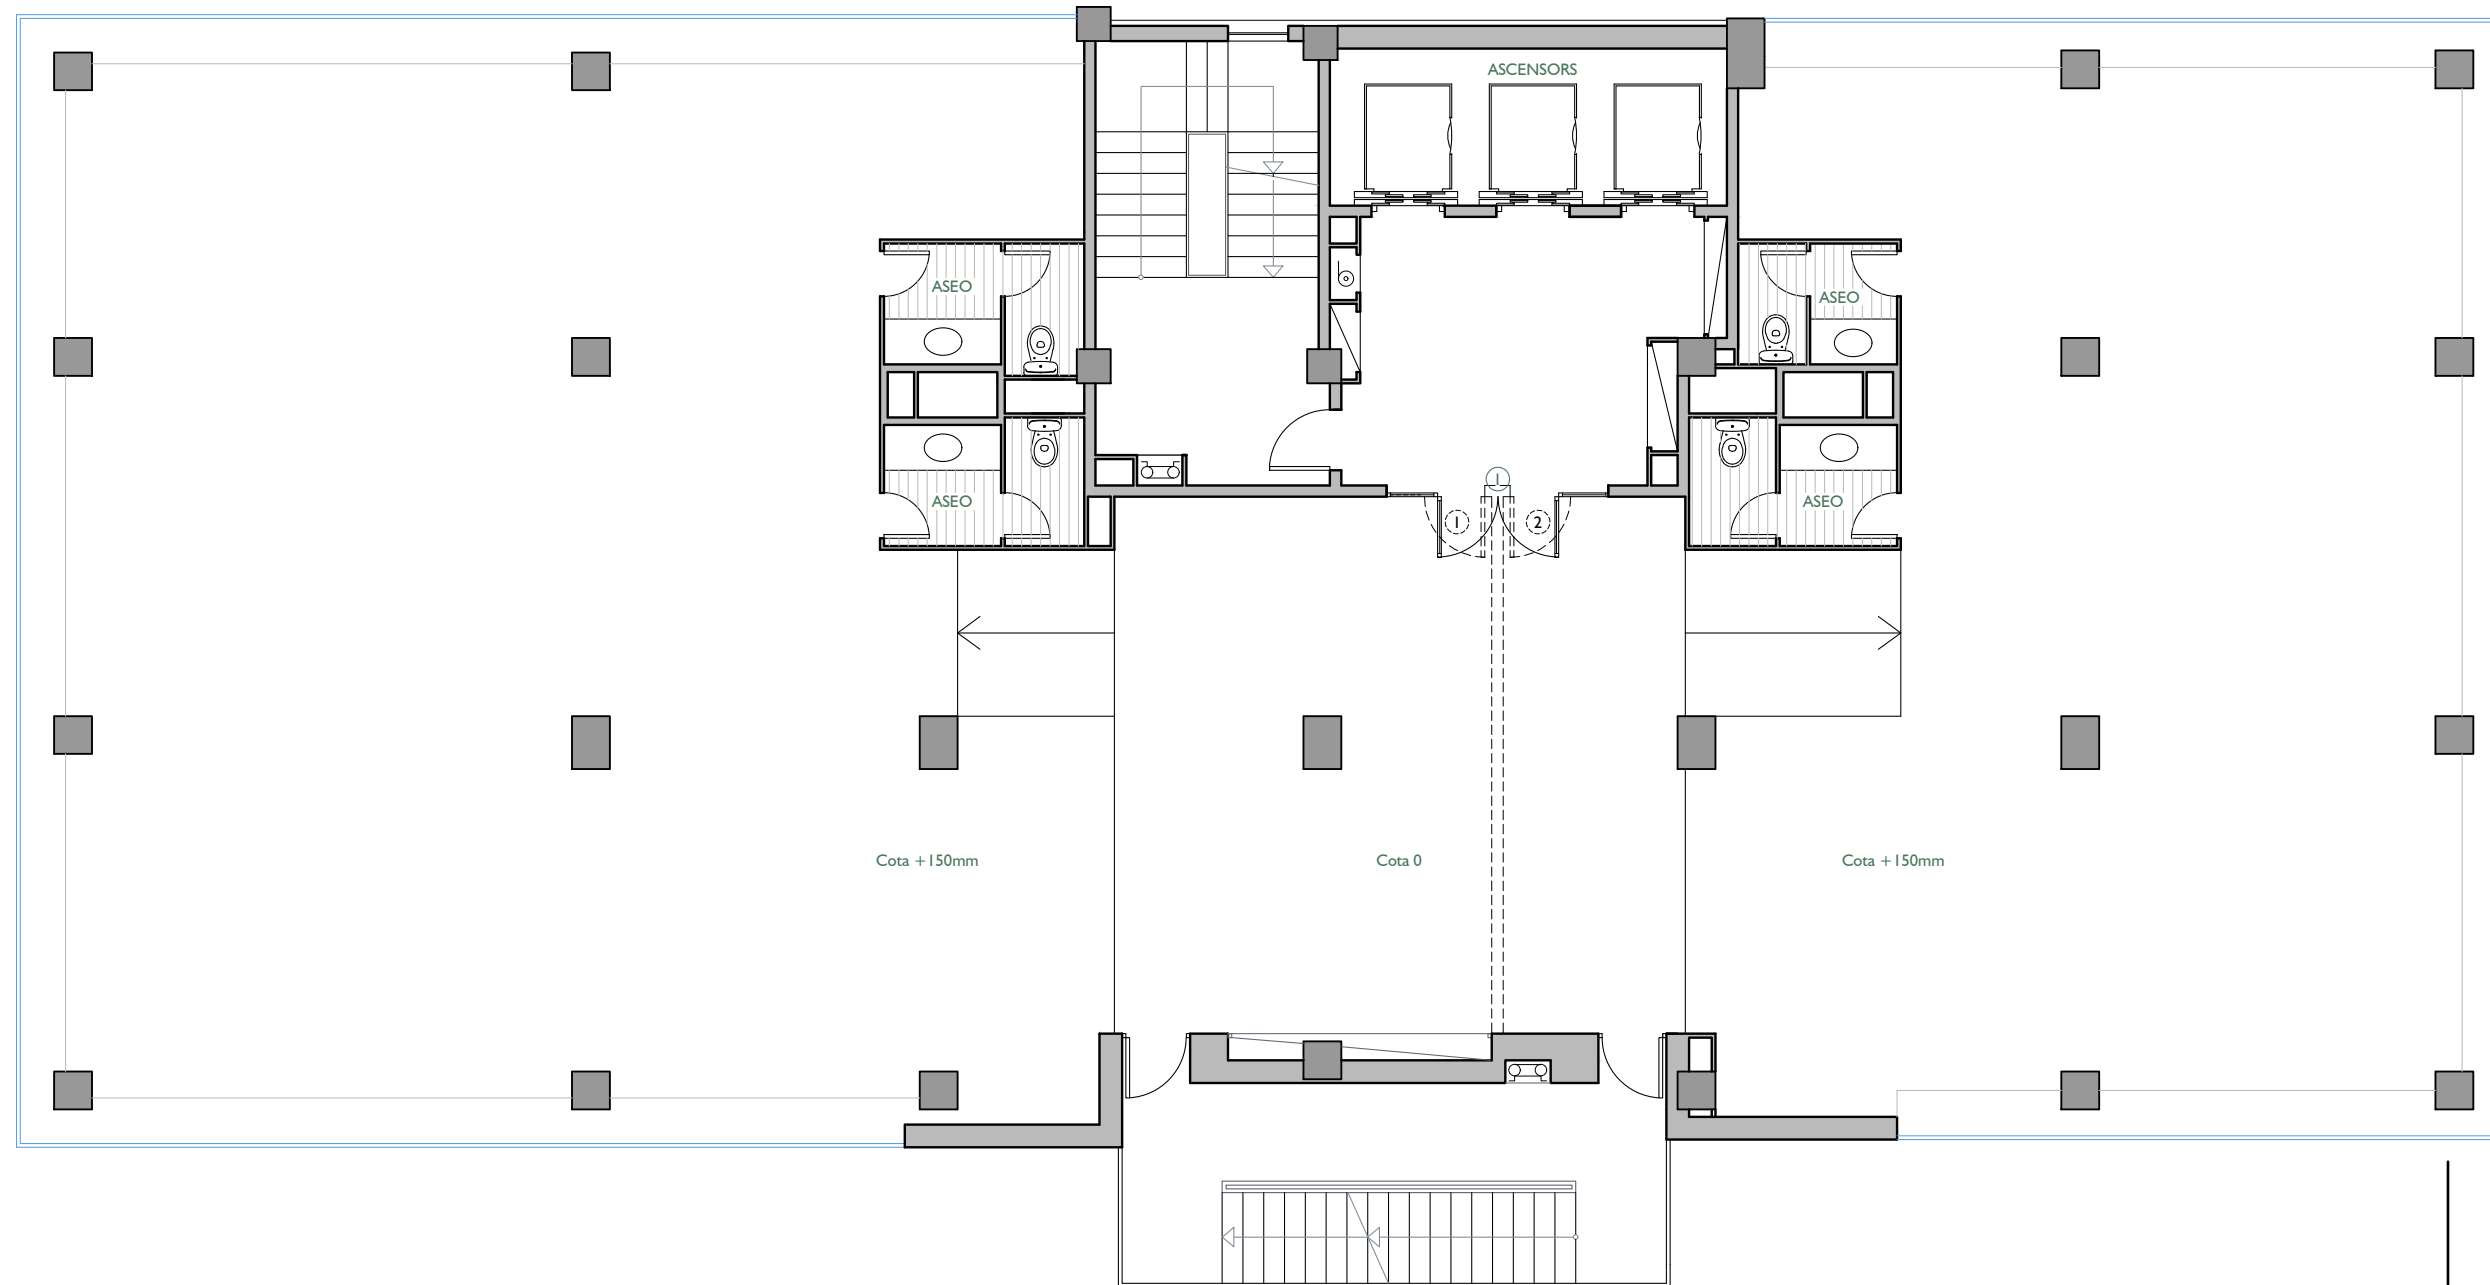

EDIFICI DIAGONAL

AVINGUDA DIAGONAL N° 593-595
BARCELONA

AVINGUDA DIAGONAL

JARDINS DE
FERRAN SOLDEVILA

FITXER	EA30406A	DATA	
REF.	304201020	NOVEMBRE - 2022	
BLOC	--	PLANTA	2
VERSIO	--	LOCAL	1 i 2
ESCALA (Din A3)	ESCALA GRÀFICA		
1/100			